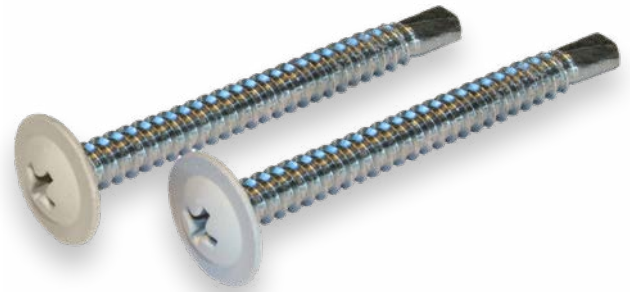

METAALSCHROEF

BESCHRIJVING

Heraklith® | Metaalschroeven zijn specifiek geschikt voor het bevestigen van massieve houtwolpanelen tegen metalen CD-profielen.

STANDAARD UITVOERING

De metaalschroef is gemaakt uit verzinkt staal met een corrosieklasse C2. De schroeven hebben een matte, gepoedercoate decoratieve afwerking en worden standaard geleverd in de kleuren wit en natuurtint (RAL 1015).

VOORDELEN

- ✓ Eenvoudige montage, voorbereiden niet nodig
- ✓ Geringe verankeringsdiepte
- ✓ Speciale boorpunt voor snelle montage in metalen profielen
- ✓ Op aanvraag leverbaar in diverse RAL kleuren

SPECIFICATIES

Art. No. Natuurtint	Art. No. Wit	Schroeflengte (mm)	Paneeldikte tot (mm)	Aantal / pak
609452	609453	38	25	200
610420	610419	50	35	200
610422	610421	70	50	200

Afwijkende kleuren op aanvraag

Bevestig Heraklith houtwolpanelen altijd volgens onze verwerkingsinstructies. Deze vindt u op www.heraklith.nl/downloads

TECHNISCHE INFORMATIE

Corrosiviteitscategorie	C2
Kopdiameter	12 mm
Kopdikte	2,5 mm
Schroefdiameter	4,8 mm
Minimale verankeringsdiepte	10 mm
Aandrijving van de schroef	Philips PH2
Aanbevolen verankeringsmateriaal	Metaal
Maximale materiaaldikte	0,6 - 2,0 mm