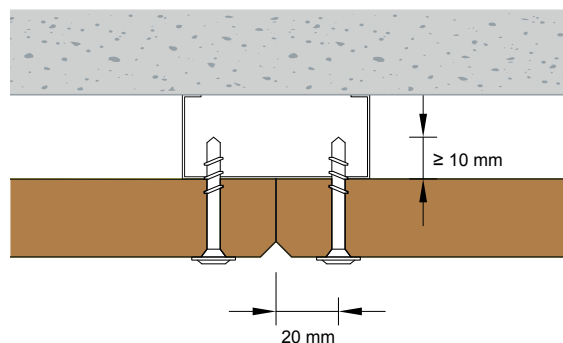

METAALSCHROEF

BESCHRIJVING

Heraklith® | Metaalschroeven zijn specifiek geschikt voor het bevestigen van massieve houtwolpanelen tegen metalen CD-profielen.

STANDAARD UITVOERING

De metaalschroef is gemaakt uit verzinkt staal met een corrosieklasse C2. De schroeven hebben een matte, gepoedercoate decoratieve afwerking en worden standaard geleverd in de kleuren wit en natuurtint (RAL 1015).

VOORDELEN

- ✓ Eenvoudige montage, voorbereiden niet nodig
- ✓ Geringe verankeringsdiepte
- ✓ Speciale boorpunt voor snelle montage in metalen profielen
- ✓ Op aanvraag leverbaar in diverse RAL kleuren

SPECIFICATIES

Art. No. Natuurtint	Art. No. Wit	Schroeflengte (mm)	Paneeldikte tot (mm)	Aantal / pak
609452	609453	38	25	200
610420	610419	50	35	200
610422	610421	70	50	200

Afwijkende kleuren op aanvraag

Bevestig Heraklith houtwolpanelen altijd volgens onze verwerkingsinstructies. Deze vindt u op www.heraklith.nl/downloads

TECHNISCHE INFORMATIE

Corrosiviteitscategorie	C2
Kopdiameter	12 mm
Kopdikte	2,5 mm
Schroefdiameter	4,8 mm
Minimale verankeringsdiepte	10 mm
Aandrijving van de schroef	Philips PH2
Aanbevolen verankeringsmateriaal	Metaal
Maximale materiaaldikte	0,6 - 2,0 mm